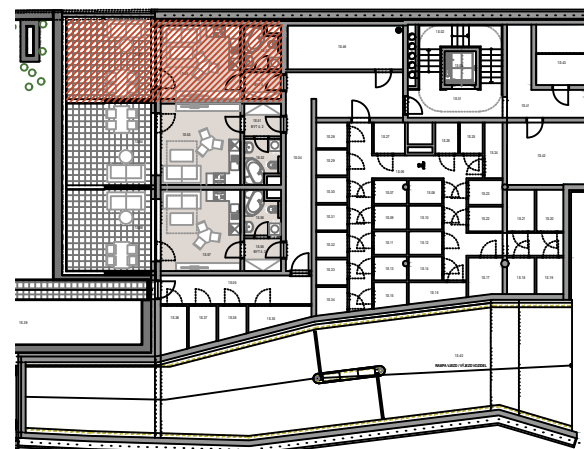

Poznámka:

Vybavení nábytkem je pouze ilustrativní a není součástí jednotky. Tento list není podrobným stavebním výkresem a možnost určitých odchylek od skutečného provedení je vyhrazena. Veškerá hmotná i duševní vlastnická práva k projektu, jakož i k tomuto materiálu náležejí prodávajícímu.

PŮDORYS 1.PP