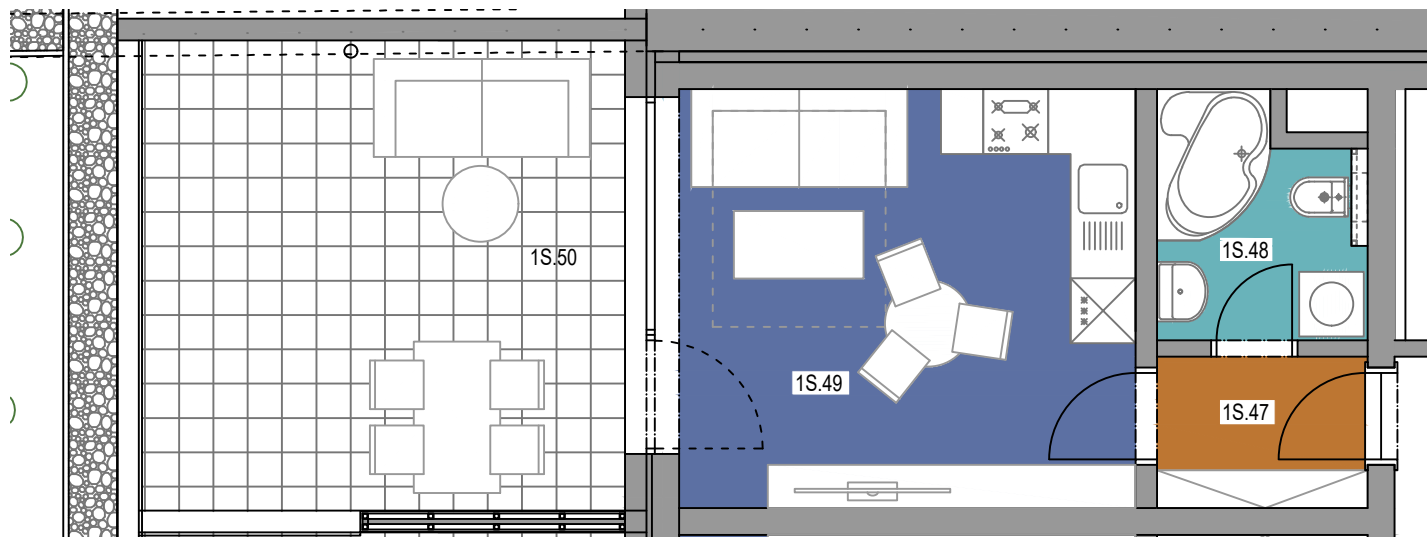

# PŮDORYS BYTU č.1 - 1+kk

BYT č. 1 - 1+kk - 23,0 m<sup>2</sup> (plocha bez balkonů a teras )

č.míst.	účel místnosti	m <sup>2</sup>
1S.47	CHODBA	2,7
1S.48	KOUPELNA	3,9
1S.49	OBÝVACÍ POKOJ S KUCH. KOUTEM	16,4
1S.50	TERASA	19,5