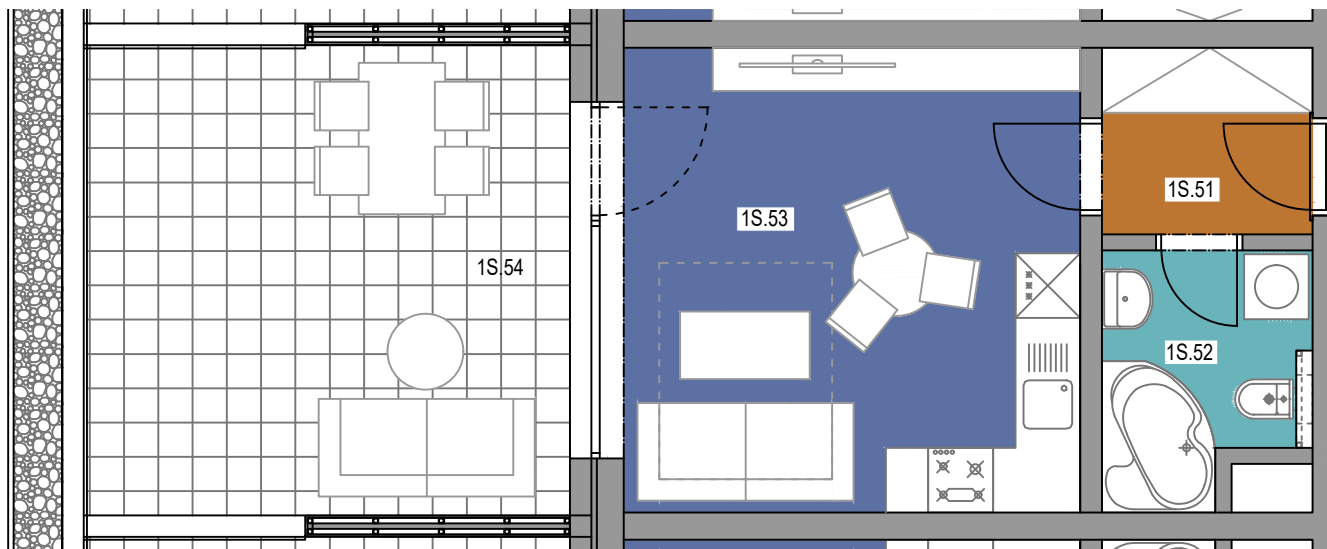

PŮDORYS BYTU č.2 - 1+kk

BYT č. 2 - 1+kk - 25,7 m² (plocha bez balkonů a teras)

č.míst.	účel místnosti	m ²
1S.51	CHODBA	3,4
1S.52	KOUPELNA	4,1
1S.53	OBÝVACÍ POKOJ S KUCH. KOUTEM	18,2
1S.54	TERASA	19,7

Poznámka: