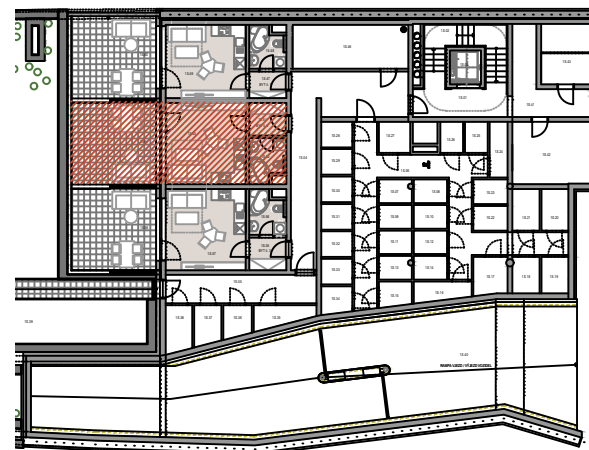

Poznámka:

Vybavení nábytkem je pouze ilustrativní a není součástí jednotky. Tento list není podrobným stavebním výkresem a možnost určitých odchylek od skutečného provedení je vyhrazena. Veškerá hmotná i duševní vlastnická práva k projektu, jakož i k tomuto materiálu náleží prodávajícímu.

PŮDORYS 1.PP