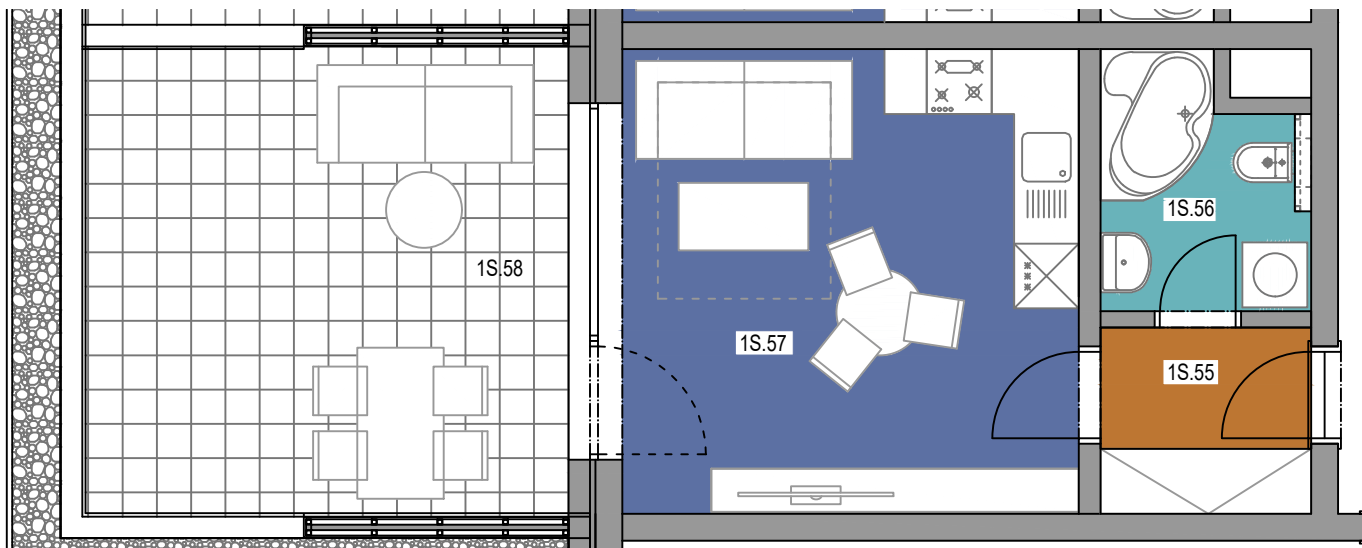

PŮDORYS BYTU č.3 - 1+kk

BYT č. 3 - 1+kk - 25,7 m² (plocha bez balkonů a teras)

č.míst.	účel místnosti	m ²
1S.55	CHODBA	3,4
1S.56	KOUPELNA	4,1
1S.57	OBÝVACÍ POKOJ S KUCH. KOUTEM	18,2
1S.58	TERASA	19,7

Poznámka: