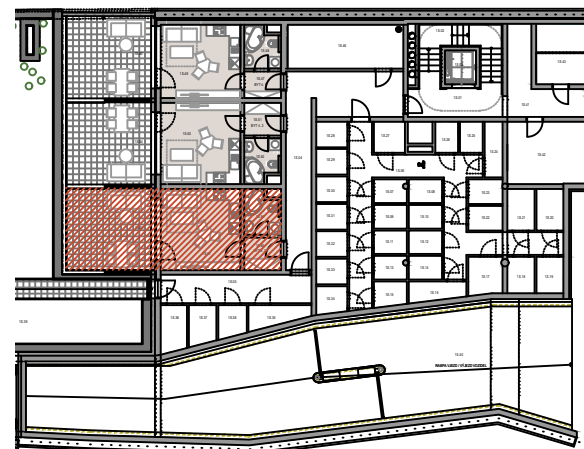

Poznámka:

Vybavení nábytkem je pouze ilustrativní a není součástí jednotky. Tento list není podrobným stavebním výkresem a možnost určitých odchylek od skutečného provedení je vyhrazena. Veškerá hmotná i duševní vlastnická práva k projektu, jakož i k tomuto materiálu náleží prodávajícímu.

PŮDORYS 1.PP