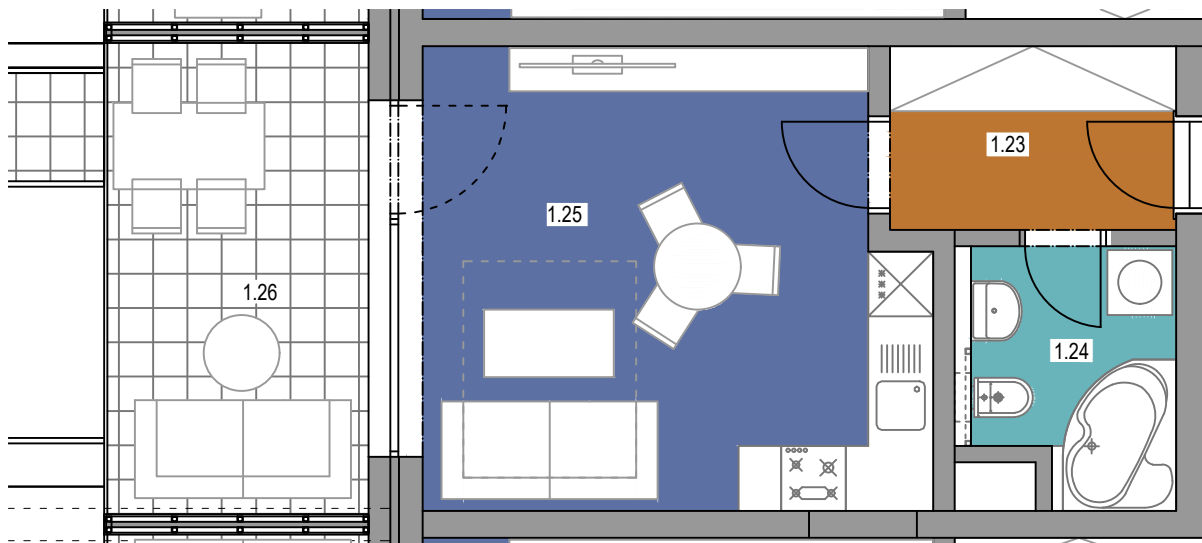

PŮDORYS BYTU č.7 - 1+kk

BYT č. 7 - 1+kk - 27,9 m² (plocha bez balkonů a teras)

č.míst.	účel místnosti	m ²
1.23	CHODBA	4,5
1.24	KOUPELNA	4,2
1.25	OBÝVACÍ POKOJ S KUCH. KOUTEM	19,2
1.26	BALKON	10,7

Poznámka: