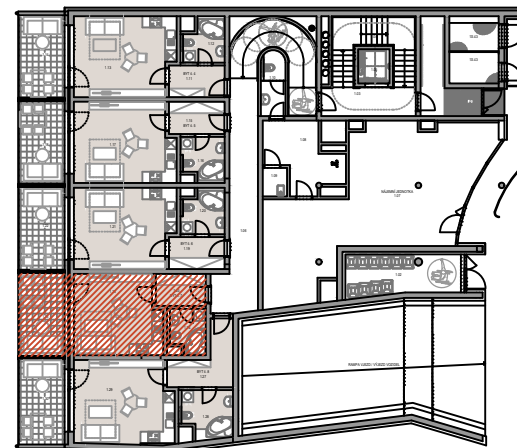

Poznámka:

Vybavení nábytkem je pouze ilustrativní a není součástí jednotky. Tento list není podrobným stavebním výkresem a možnost určitých odchylek od skutečného provedení je vyhrazena. Veškerá hmotná i duševní vlastnická práva k projektu, jakož i k tomuto materiálu náleží prodávajícímu.

PŮDORYS 1.NP