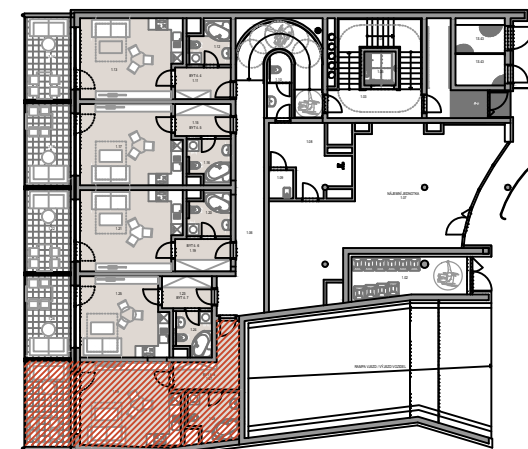

BYT č. 8 - 1+kk - 36,7 m² (plocha bez balkonů a teras)

č.míst.	účel místnosti	m²
1.27	CHODBA	7,6
1.28	KOUPELNA	6,5
1.29	OBÝVACÍ POKOJ S KUCH. KOUTEM	22,6
1.30	BALKON	11,0

Poznámka:

Vybavení nábytkem je pouze ilustrativní a není součástí jednotky. Tento list není podrobným stavebním výkresem a možnost určitých odchylek od skutečného provedení je vyhrazena. Veškerá hmotná i duševní vlastnická práva k projektu, jakož i k tomuto materiálu náleží prodávajícímu.

PŮDORYS 1.NP