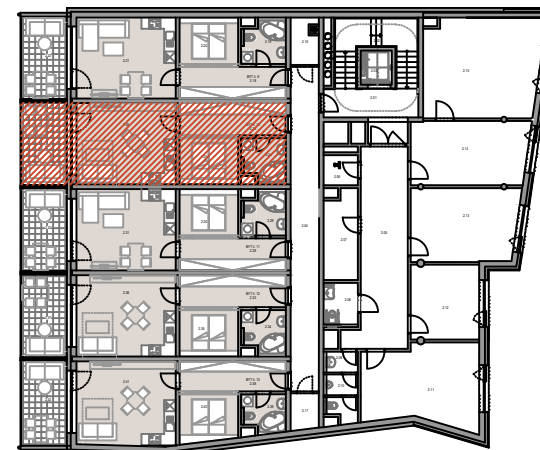

BYT č. 10 - 1+kk - 45,0 m² (plocha bez balkonů a teras)

č.míst.	účel místnosti	m²
2.23	CHODBA	9,6
2.24	KOUPELNA	5,2
2.25	NIKA	7,6
2.26	OBÝVACÍ POKOJ S KUCH. KOUTEM	22,6
2.27	BALKÓN	10,7

Poznámka:

Vybavení nábytkem je pouze ilustrativní a není součástí jednotky. Tento list není podrobným stavebním výkresem a možnost určitých odchylek od skutečného provedení je vyhrazena. Veškerá hmotná i duševní vlastnická práva k projektu, jakož i k tomuto materiálu náleží prodávajícímu.

PŮDORYS 2.NP