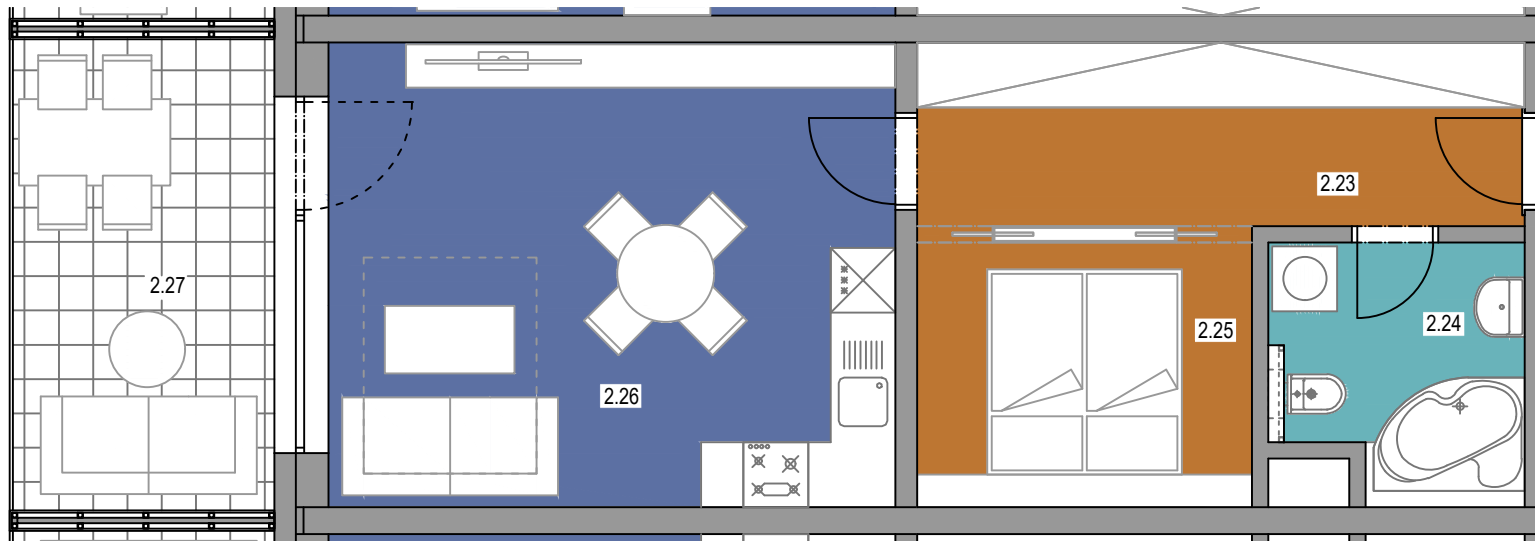

PŮDORYS BYTU č.10 - 1+kk

BYT č. 10 - 1+kk - 45,0 m² (plocha bez balkonů a teras)

č.míst.	účel místnosti	m ²
2.23	CHODBA	9,6
2.24	KOUPELNA	5,2
2.25	NIKA	7,6
2.26	OBÝVACÍ POKOJ S KUCH. KOUTEM	22,6
2.27	BALKÓN	10,7