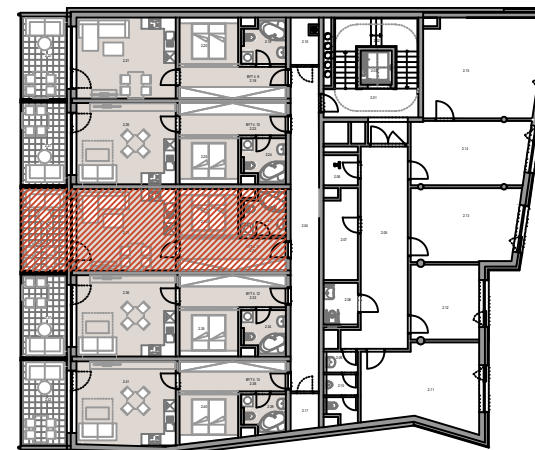

BYT č. 11 - 1+kk - 44,9 m² (plocha bez balkonů a teras)

č.míst.	účel místnosti	m²
2.28	CHODBA	9,6
2.29	KOUPELNA	5,1
2.30	NIKA	7,6
2.31	OBÝVACÍ POKOJ S KUCH. KOUTEM	22,6
2.32	BALKÓN	10,7

Poznámka:

Vybavení nábytkem je pouze ilustrativní a není součástí jednotky. Tento list není podrobným stavebním výkresem a možnost určitých odchylek od skutečného provedení je vyhrazena. Veškerá hmotná i duševní vlastnická práva k projektu, jakož i k tomuto materiálu náleží prodávajícímu.

PŮDORYS 2.NP