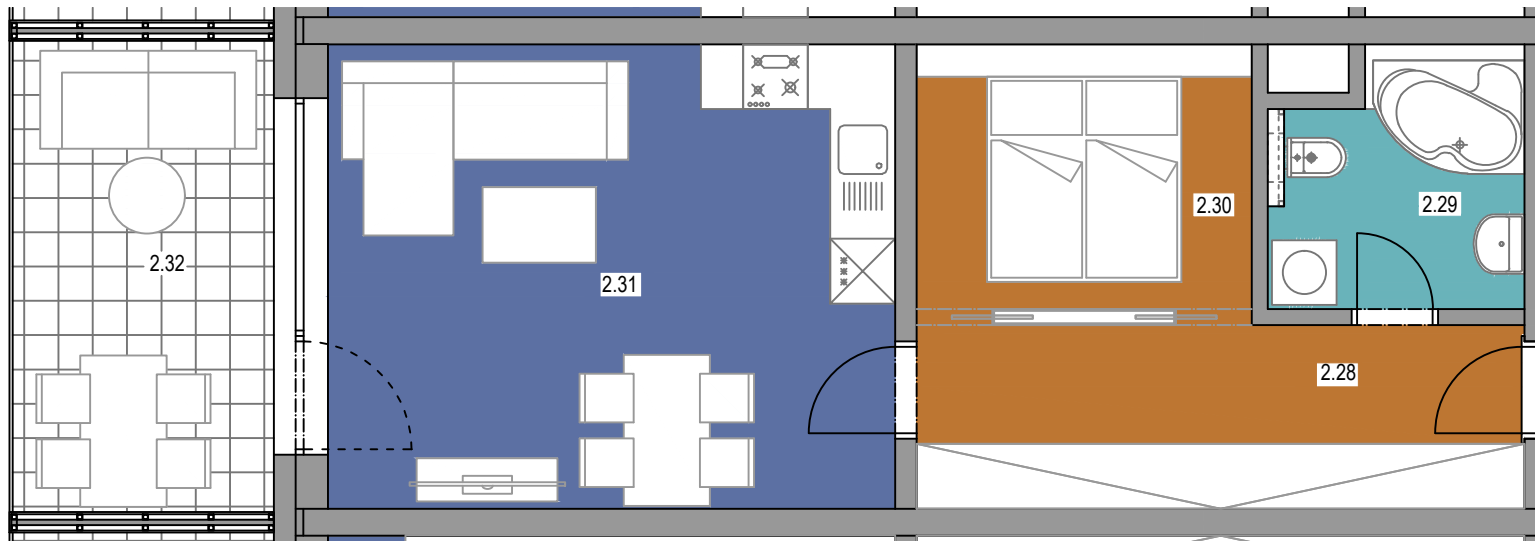

PŮDORYS BYTU č.11 - 1+kk

BYT č. 11 - 1+kk - 44,9 m² (plocha bez balkonů a teras)

č.míst.	účel místnosti	m ²
2.28	CHODBA	9,6
2.29	KOUPELNA	5,1
2.30	NIKA	7,6
2.31	OBÝVACÍ POKOJ S KUCH. KOUTEM	22,6
2.32	BALKÓN	10,7