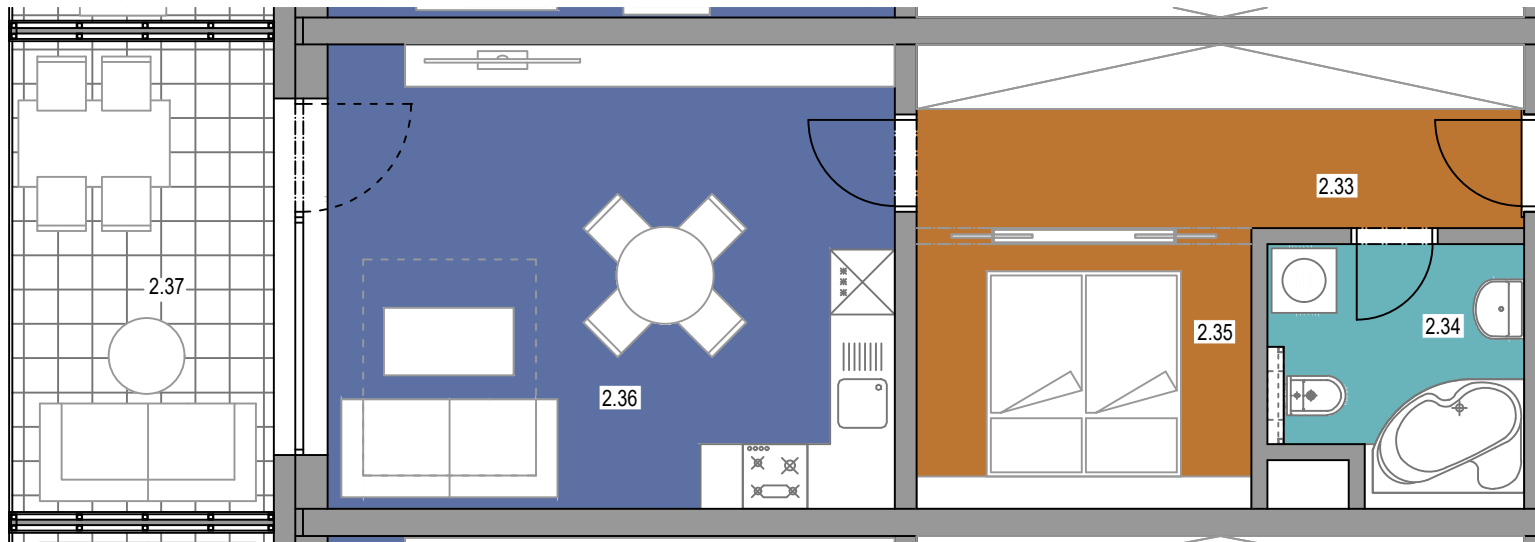

# PŮDORYS BYTU č.12 - 1+kk

BYT č. 12 - 1+kk - 44,9 m<sup>2</sup> (plocha bez balkonů a teras )

č.míst.	účel místnosti	m <sup>2</sup>
2.33	CHODBA	9,6
2.34	KOUPELNA	5,1
2.35	NIKA	7,6
2.36	OBÝVACÍ POKOJ S KUCH. KOUTEM	22,6
2.37	BALKÓN	10,7