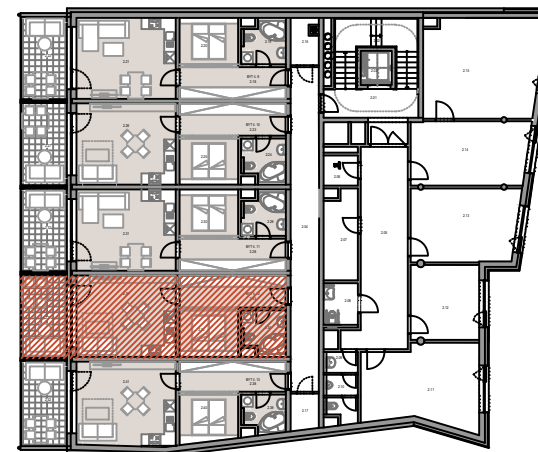

BYT č. 12 - 1+kk - 44,9 m² (plocha bez balkonů a teras)

č.míst.	účel místnosti	m²
2.33	CHODBA	9,6
2.34	KOUPELNA	5,1
2.35	NIKA	7,6
2.36	OBÝVACÍ POKOJ S KUCH. KOUTEM	22,6
2.37	BALKÓN	10,7

Poznámka:

Vybavení nábytkem je pouze ilustrativní a není součástí jednotky. Tento list není podrobným stavebním výkresem a možnost určitých odchylek od skutečného provedení je vyhrazena. Veškerá hmotná i duševní vlastnická práva k projektu, jakož i k tomuto materiálu náleží prodávajícímu.

PŮDORYS 2.NP