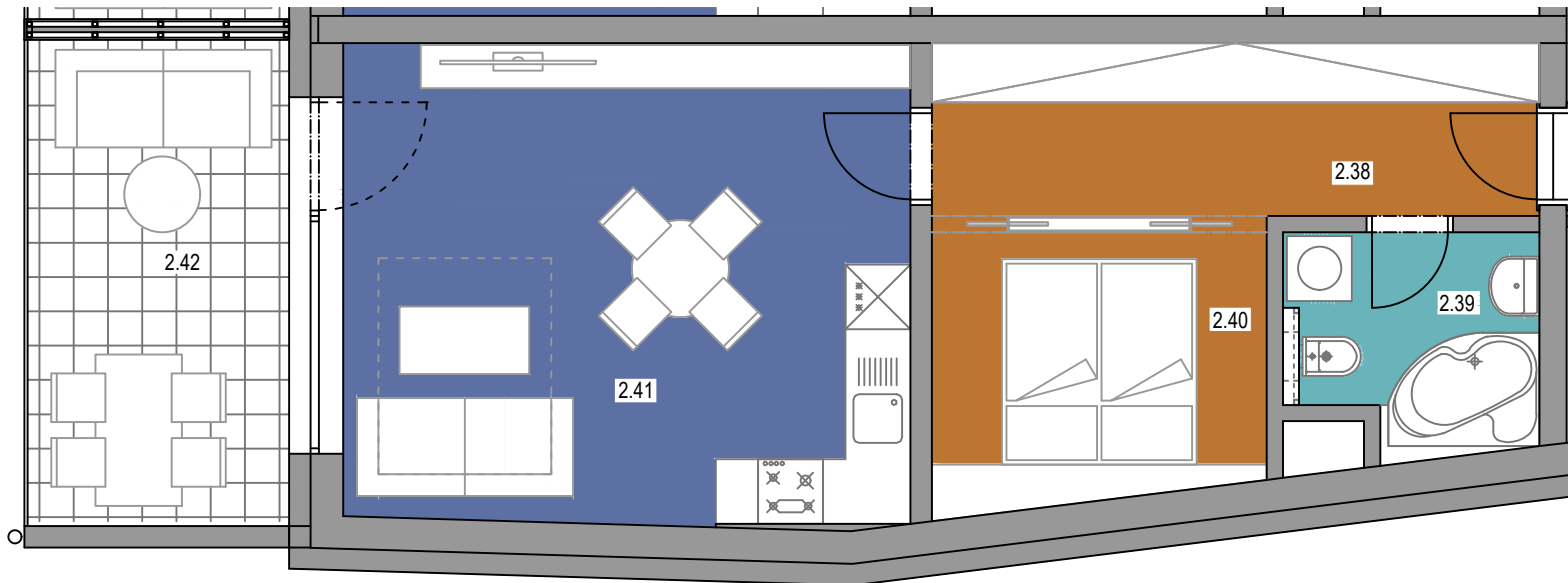

PŮDORYS BYTU č.13 - 1+kk

BYT č. 13 - 1+kk - 44,4 m² (plocha bez balkonů a teras)

č.míst.	účel místnosti	m ²
2.38	CHODBA	9,0
2.39	KOUPELNA	4,4
2.40	NIKA	7,7
2.41	OBÝVACÍ POKOJ S KUCH. KOUTEM	23,3
2.42	BALKÓN	11,0