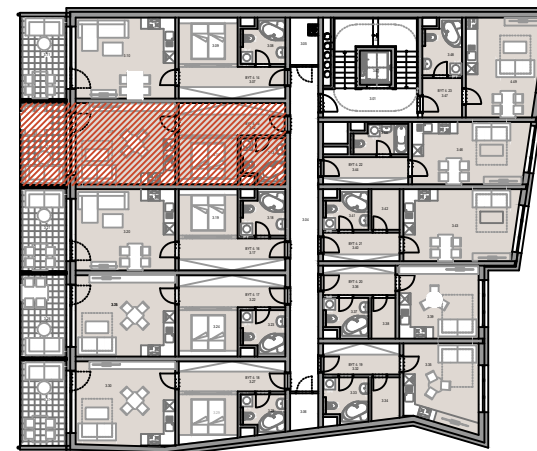

BYT č. 15 - 1+kk - 45,0 m² (plocha bez balkonů a teras)

č.míst.	účel místnosti	m²
3.12	CHODBA	9,6
3.13	KOUPELNA	5,2
3.14	NIKA	7,6
3.15	OBÝVACÍ POKOJ S KUCH. KOUTEM	22,6
3.16	BALKÓN	10,7

Poznámka:

Vybavení nábytkem je pouze ilustrativní a není součástí jednotky. Tento list není podrobným stavebním výkresem a možnost určitých odchylek od skutečného provedení je vyhrazena. Veškerá hmotná i duševní vlastnická práva k projektu, jakož i k tomuto materiálu náleží prodávajícímu.

PŮDORYS 3.NP