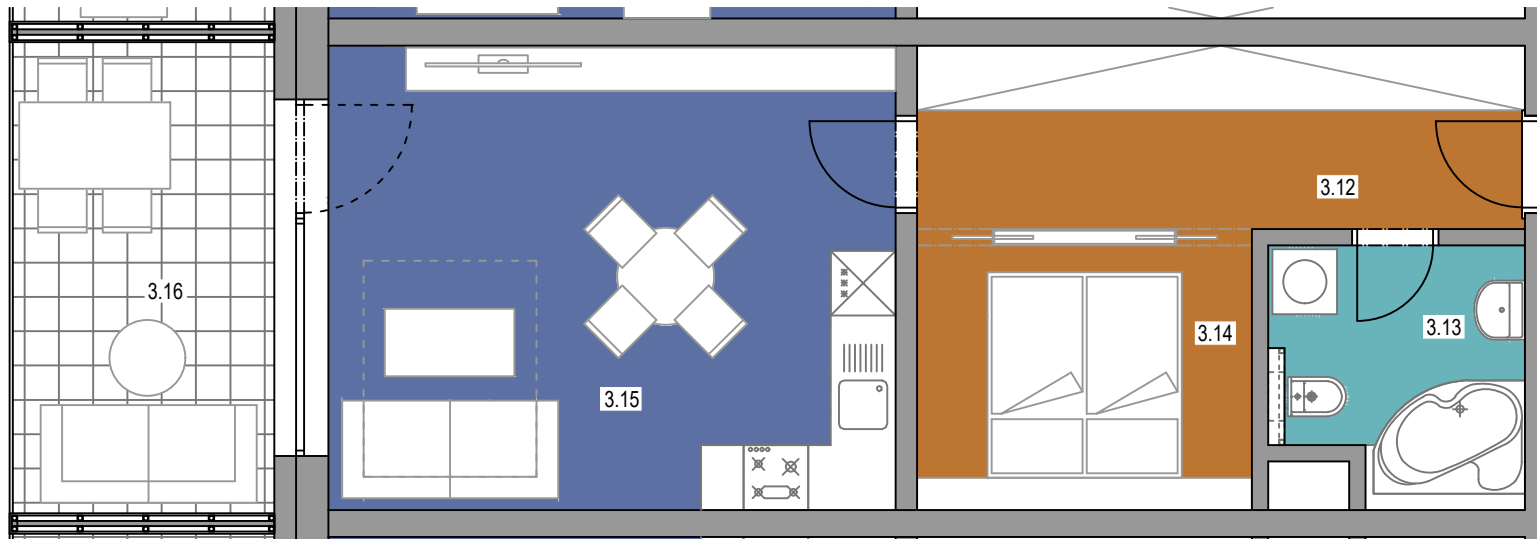

PŮDORYS BYTU č.15 - 1+kk

BYT č. 15 - 1+kk - 45,0 m² (plocha bez balkonů a teras)

č.míst.	účel místnosti	m ²
3.12	CHODBA	9,6
3.13	KOUPELNA	5,2
3.14	NIKA	7,6
3.15	OBÝVACÍ POKOJ S KUCH. KOUTEM	22,6
3.16	BALKÓN	10,7