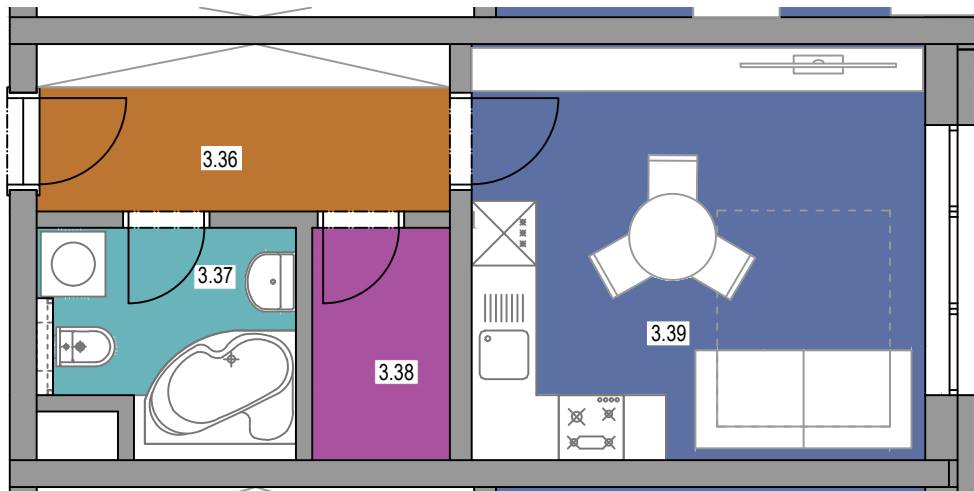

PŮDORYS BYTU č.20 - 1+kk

BYT č. 20 - 1+kk -29,3m2 (plocha bez balkonů a teras)

č.míst.	účel místnosti	m ²
3.36	CHODBA	5,9
3.37	KOUPELNA	4,5
3.38	ŠATNA	2,7
3.39	OBÝVACÍ POKOJ S KUCH. KOUTEM	16,2

Poznámka: