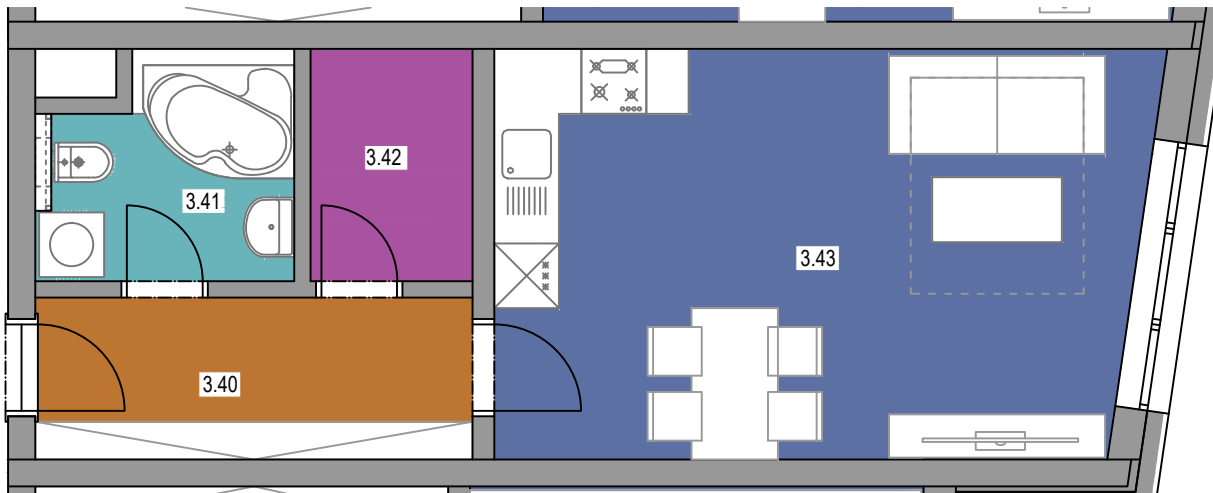

# PŮDORYS BYTU č.21 - 1+kk

BYT č. 21 - 1+kk - 36,4 m<sup>2</sup> (plocha bez balkonů a teras )

č.míst.	účel místnosti	m <sup>2</sup>
3.40	CHODBA	6,1
3.41	KOUPELNA	4,5
3.42	ŠATNA	3,2
3.43	OBÝVACÍ POKOJ S KUCH. KOUTEM	22,6