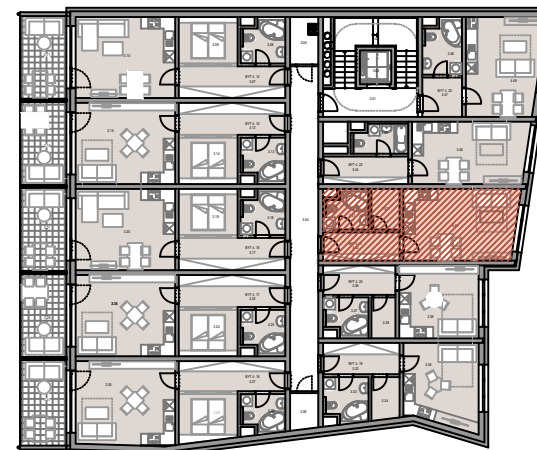

Poznámka:

Vybavení nábytkem je pouze ilustrativní a není součástí jednotky. Tento list není podrobným stavebním výkresem a možnost určitých odchylek od skutečného provedení je vyhrazena. Veškerá hmotná i duševní vlastnická práva k projektu, jakož i k tomuto materiálu náleží prodávajícímu.

PŮDORYS 3.NP