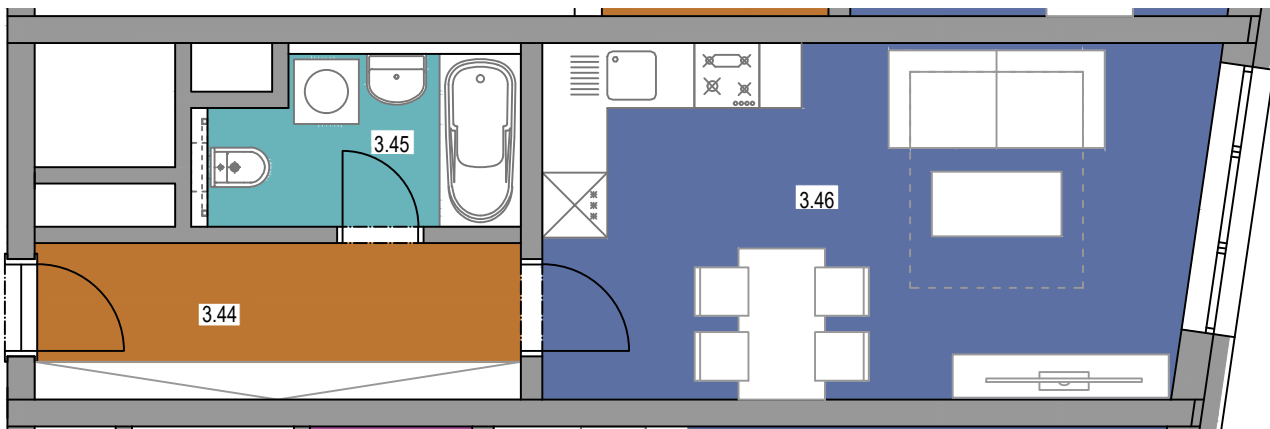

PŮDORYS BYTU č.22 - 1+kk

BYT č. 22 - 1+kk - 30,8 m² (plocha bez balkonů a teras)

č.míst.	účel místnosti	m ²
3.44	CHODBA	6,5
3.45	KOUPELNA	4,3
3.46	OBÝVACÍ POKOJ S KUCH. KOUTEM	20,0

Poznámka:

Vybavení nábytkem je pouze ilustrativní a není součástí jednotky. Tento list není podrobným stavebním výkresem a možnost určitých odchylek od skutečného provedení je vyhrazena. Veškerá hmotná i duševní vlastnická práva k projektu, jakož i k tomuto materiálu náleží prodávajícímu.