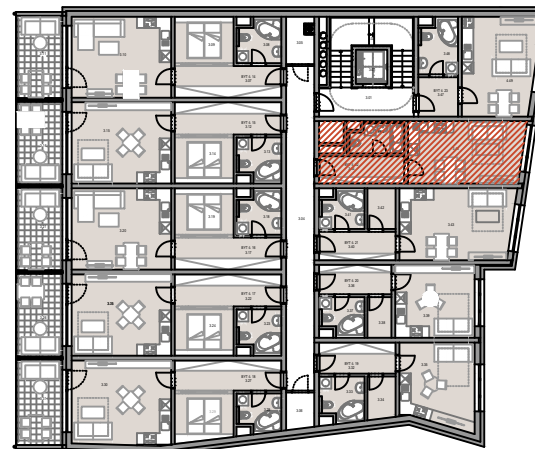

Poznámka:

Vybavení nábytkem je pouze ilustrativní a není součástí jednotky. Tento list není podrobným stavebním výkresem a možnost určitých odchylek od skutečného provedení je vyhrazena. Veškerá hmotná i duševní vlastnická práva k projektu, jakož i k tomuto materiálu náleží prodávajícímu.

PŮDORYS 3.NP