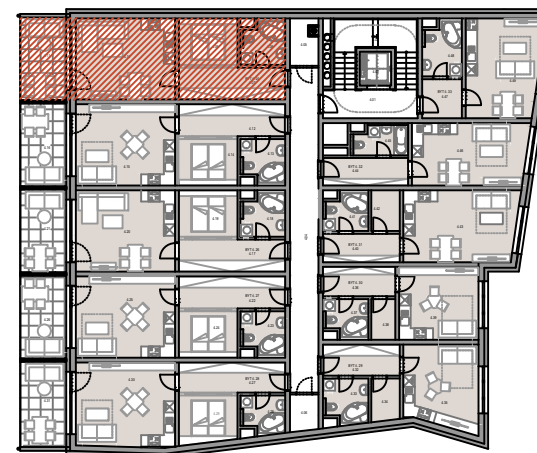

Poznámka:

Vybavení nábytkem je pouze ilustrativní a není součástí jednotky. Tento list není podrobným stavebním výkresem a možnost určitých odchylek od skutečného provedení je vyhrazena. Veškerá hmotná i duševní vlastnická práva k projektu, jakož i k tomuto materiálu náleží prodávajícímu.

PŮDORYS 4.NP