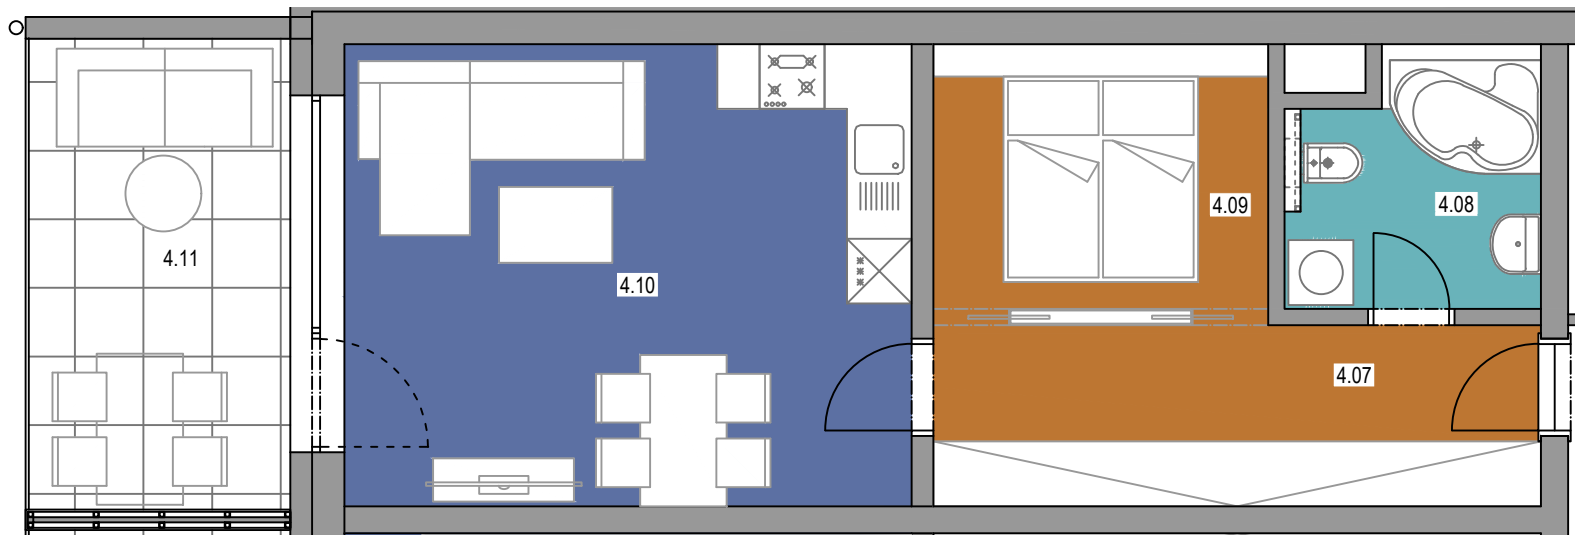

PŮDORYS BYTU č.24 - 1+kk

BYT č. 24 - 1+kk - 44,5 m² (plocha bez balkonů a teras)

č.míst.	účel místnosti	m ²
4.07	CHODBA	9,4
4.08	KOUPELNA	5,1
4.09	NIKA	7,6
4.10	OBÝVACÍ POKOJ S KUCH. KOUTEM	22,4
4.11	BALKÓN	10,7