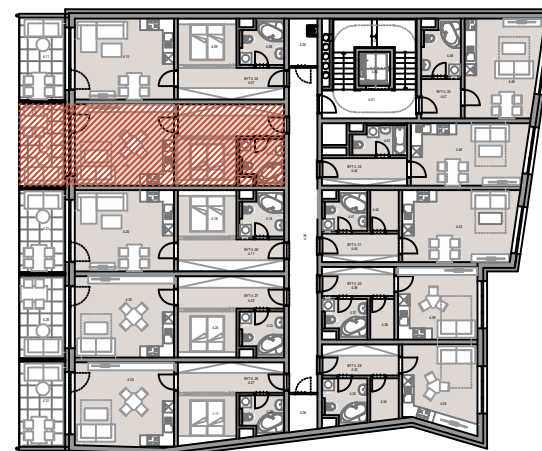

Poznámka:

Vybavení nábytkem je pouze ilustrativní a není součástí jednotky. Tento list není podrobným stavebním výkresem a možnost určitých odchylek od skutečného provedení je vyhrazena. Veškerá hmotná i duševní vlastnická práva k projektu, jakož i k tomuto materiálu náleží prodávajícímu.

PŮDORYS 4.NP