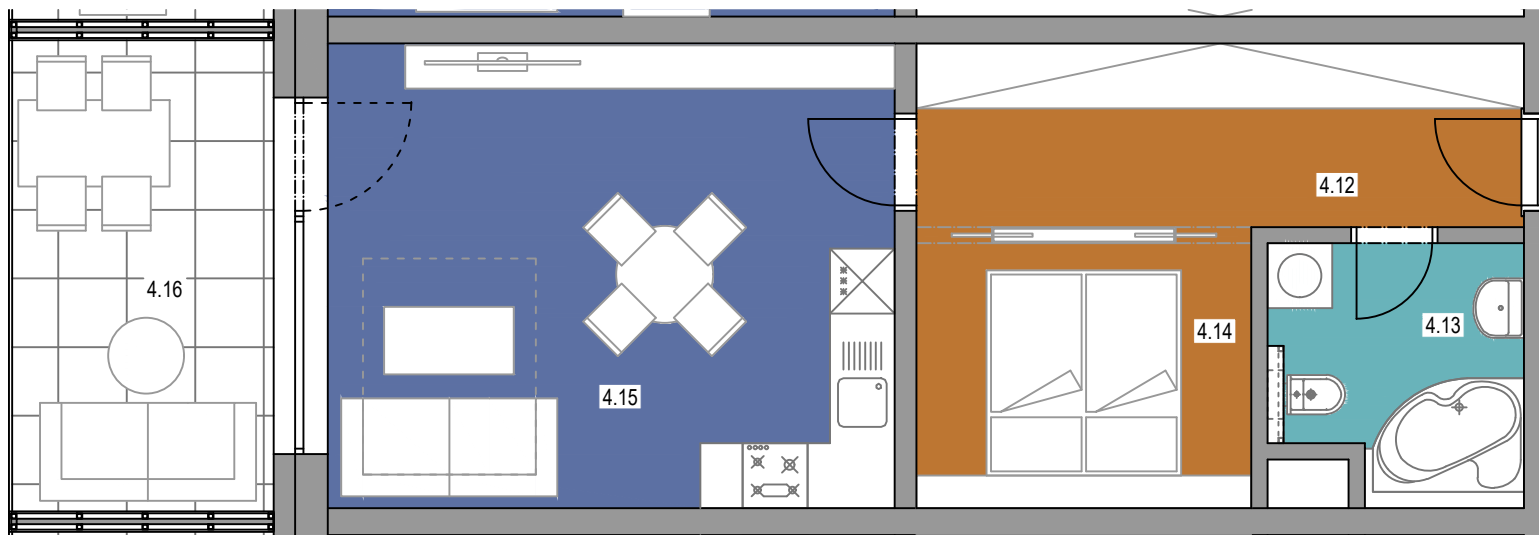

# PŮDORYS BYTU č.25 - 1+kk

BYT č. 25 - 1+kk - 45,0 m<sup>2</sup> (plocha bez balkonů a teras )

č.míst.	účel místnosti	m <sup>2</sup>
4.12	CHODBA	9,6
4.13	KOUPELNA	5,2
4.14	NIKA	7,6
4.15	OBÝVACÍ POKOJ S KUCH. KOUTEM	22,6
4.16	BALKÓN	10,7