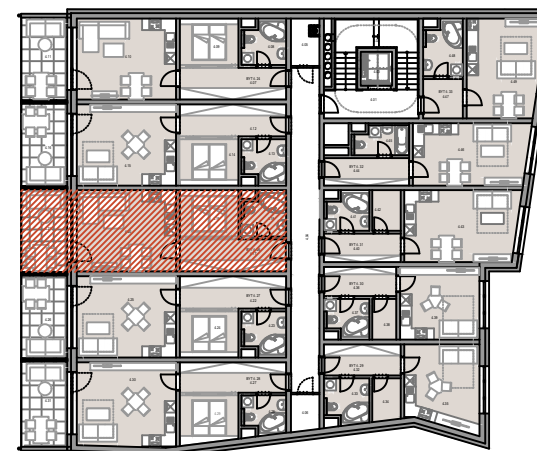

Poznámka:

Vybavení nábytkem je pouze ilustrativní a není součástí jednotky. Tento list není podrobným stavebním výkresem a možnost určitých odchylek od skutečného provedení je vyhrazena. Veškerá hmotná i duševní vlastnická práva k projektu, jakož i k tomuto materiálu náleží prodávajícímu.

PŮDORYS 4.NP