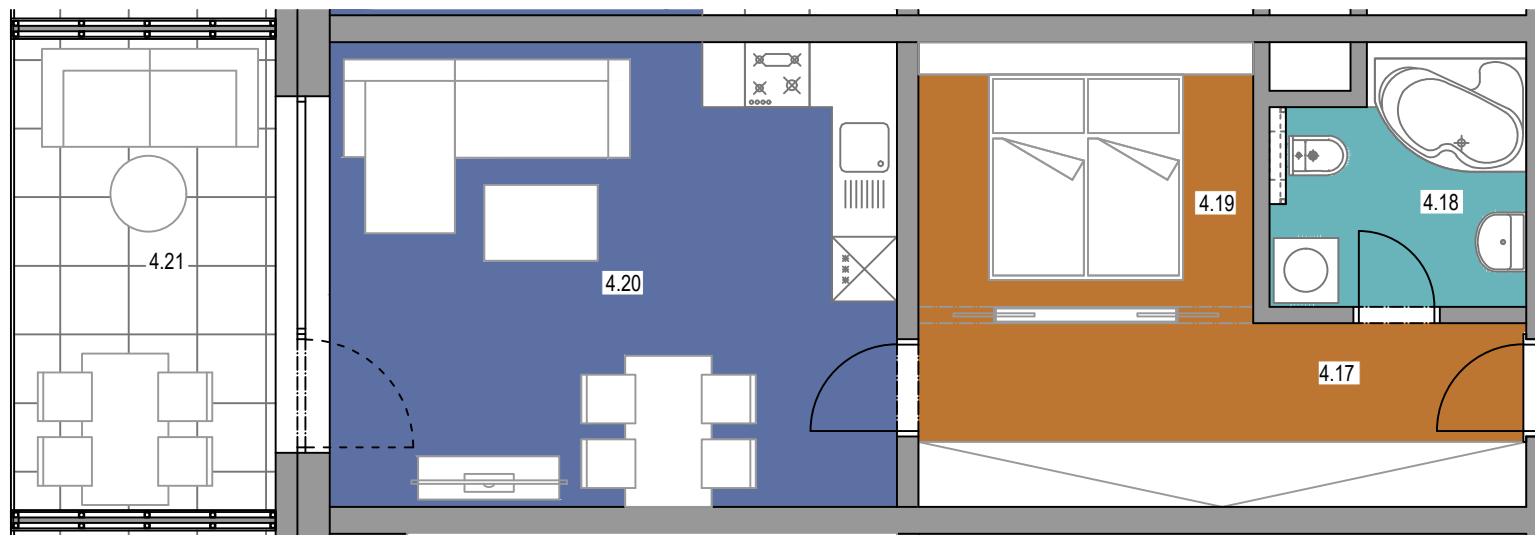

PŮDORYS BYTU č.26 - 1+kk

BYT č. 26 - 1+kk - 44,9 m² (plocha bez balkonů a teras)

č.míst.	účel místnosti	m ²
4.17	CHODBA	9,6
4.18	KOUPELNA	5,1
4.19	NIKA	7,6
4.20	OBÝVACÍ POKOJ S KUCH. KOUTEM	22,6
4.21	BALKÓN	10,7