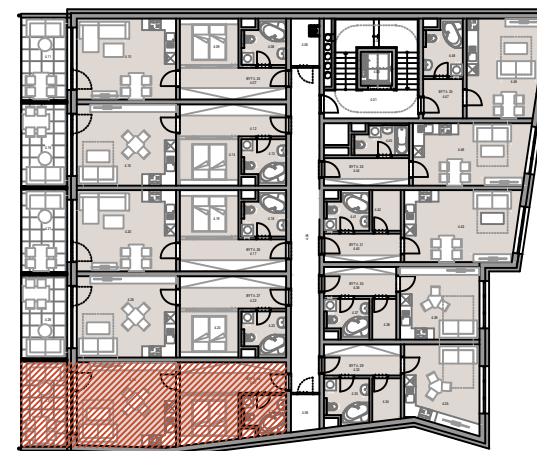

www.rezidencebohuslav1235.cz