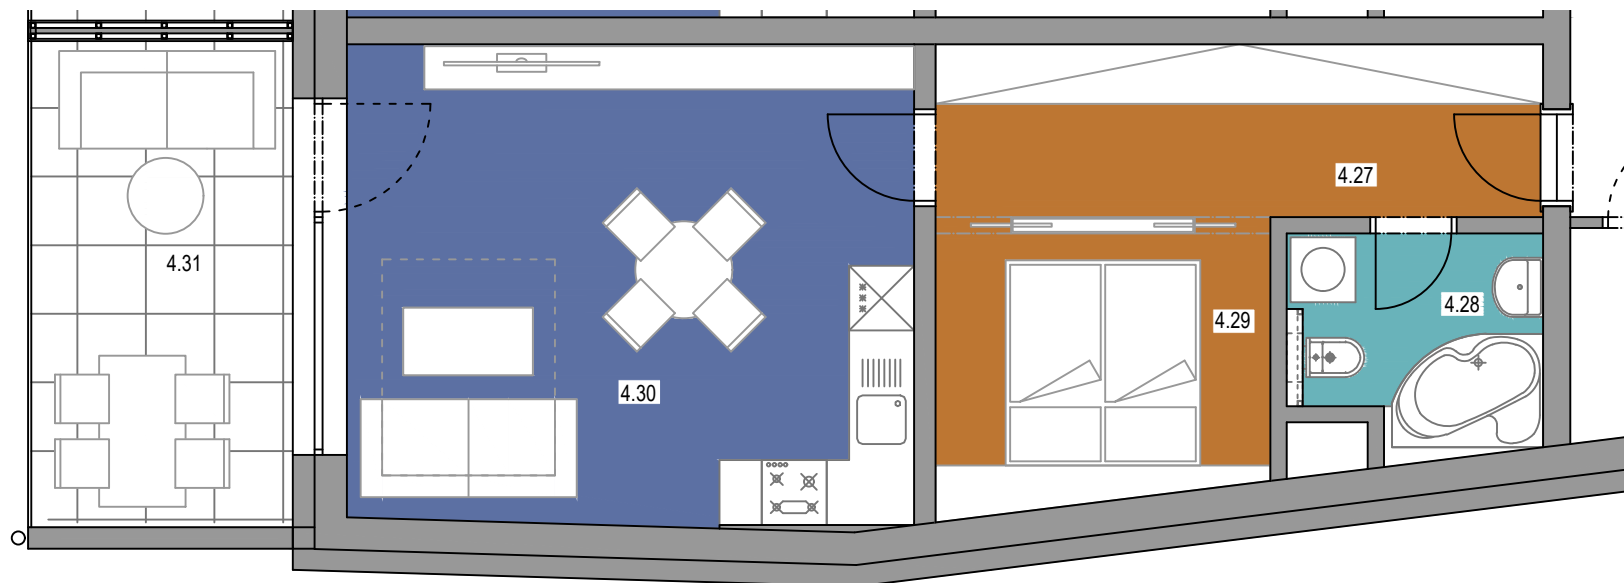

# PŮDORYS BYTU č.28 - 1+kk

BYT č. 28 - 1+kk - 44,4 m<sup>2</sup> (plocha bez balkonů a teras )

č.míst.	účel místnosti	m <sup>2</sup>
4.27	CHODBA	9,0
4.28	KOUPELNA	4,4
4.29	NIKA	7,7
4.30	OBÝVACÍ POKOJ S KUCH. KOUTEM	23,3
4.31	BALKÓN	11,0