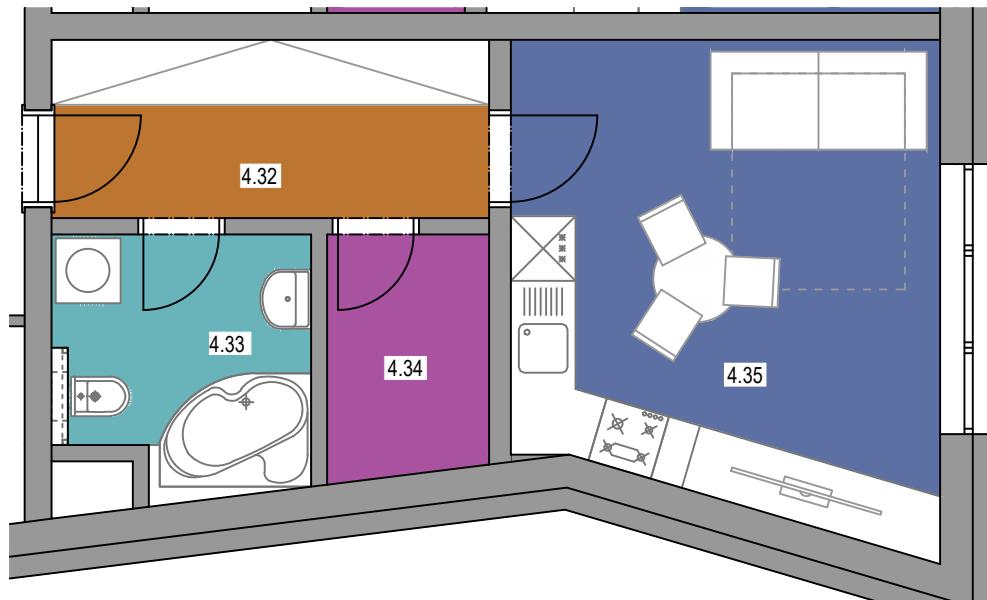

# PŮDORYS BYTU č.29 - 1+kk

BYT č. 29 - 1+kk - 32,3 m<sup>2</sup> (plocha bez balkonů a teras )

č.míst.	účel místnosti	m <sup>2</sup>
4.32	CHODBA	6,7
4.33	KOUPELNA	5,3
4.34	ŠATNA	3,3
4.35	OBÝVACÍ POKOJ S KUCH. KOUTEM	17,0