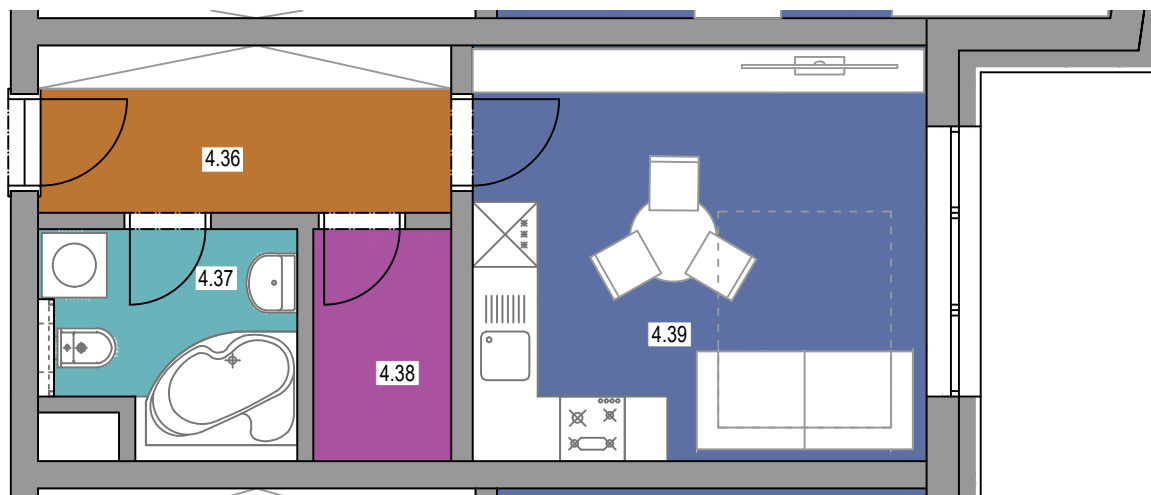

PŮDORYS BYTU č.30 - 1+kk

BYT č. 30 - 1+kk -29,3m2 (plocha bez balkonů a teras)

č.míst.	účel místnosti	m ²
4.36	CHODBA	5,9
4.37	KOUPELNA	4,5
4.38	ŠATNA	2,7
4.39	OBÝVACÍ POKOJ S KUCH. KOUTEM	16,2

Poznámka: