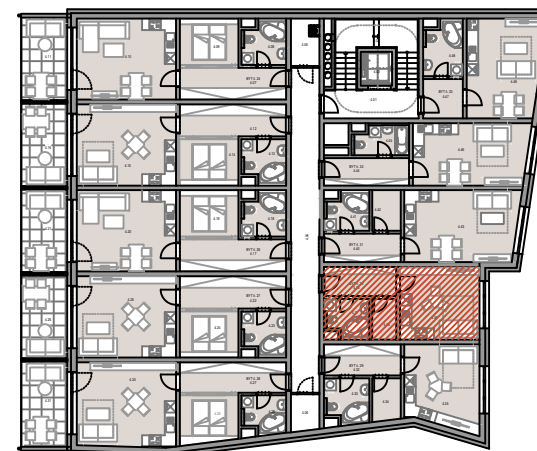

Poznámka:

Vybavení nábytkem je pouze ilustrativní a není součástí jednotky. Tento list není podrobným stavebním výkresem a možnost určitých odchylek od skutečného provedení je vyhrazena. Veškerá hmotná i duševní vlastnická práva k projektu, jakož i k tomuto materiálu náleží prodávajícímu.

PŮDORYS 4.NP