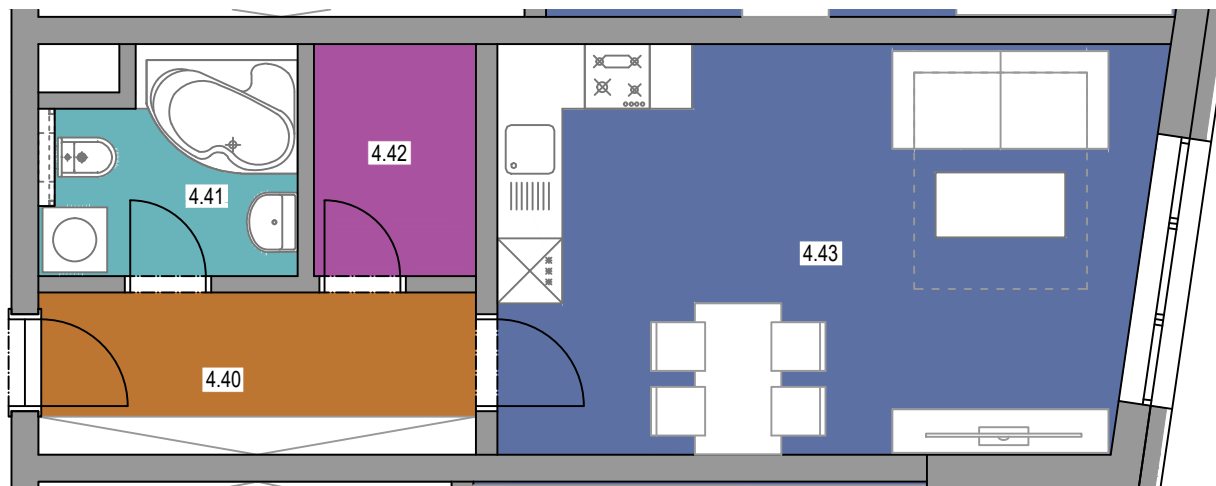

PŮDORYS BYTU č.31 - 1+kk

BYT č. 31 - 1+kk - 36,4 m² (plocha bez balkonů a teras)

č.míst.	účel místnosti	m ²
4.40	CHODBA	6,1
4.41	KOUPELNA	4,5
4.42	ŠATNA	3,2
4.43	OBÝVACÍ POKOJ S KUCH. KOUTEM	22,6

Poznámka: