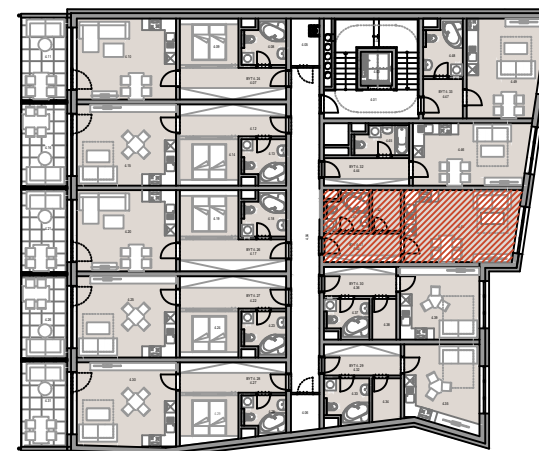

Poznámka:

Vybavení nábytkem je pouze ilustrativní a není součástí jednotky. Tento list není podrobným stavebním výkresem a možnost určitých odchylek od skutečného provedení je vyhrazena. Veškerá hmotná i duševní vlastnická práva k projektu, jakož i k tomuto materiálu náleží prodávajícímu.

PŮDORYS 4.NP