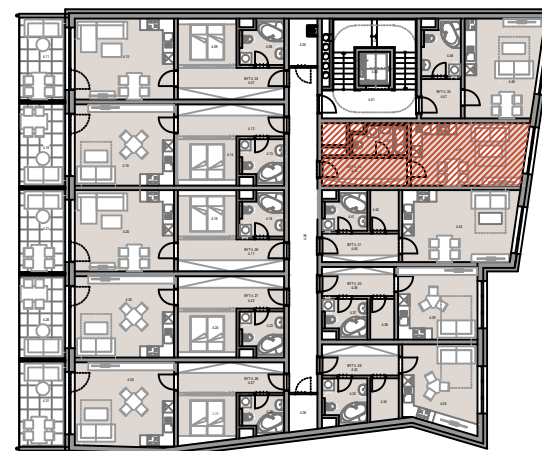

Poznámka:

Vybavení nábytkem je pouze ilustrativní a není součástí jednotky. Tento list není podrobným stavebním výkresem a možnost určitých odchylek od skutečného provedení je vyhrazena. Veškerá hmotná i duševní vlastnická práva k projektu, jakož i k tomuto materiálu náleží prodávajícímu.

PŮDORYS 4.NP