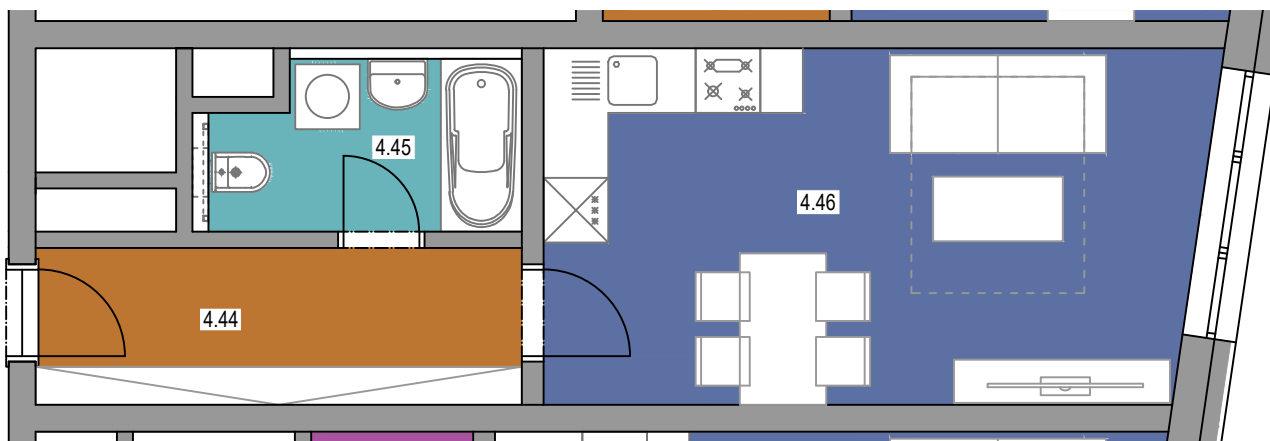

# PŮDORYS BYTU č.32 - 1+kk

BYT č. 32 - 1+kk - 30,8 m<sup>2</sup> (plocha bez balkonů a teras )

č.míst.	účel místnosti	m <sup>2</sup>
4.44	CHODBA	6,5
4.45	KOUPELNA	4,3
4.46	OBÝVACÍ POKOJ S KUCH. KOUTEM	20,0