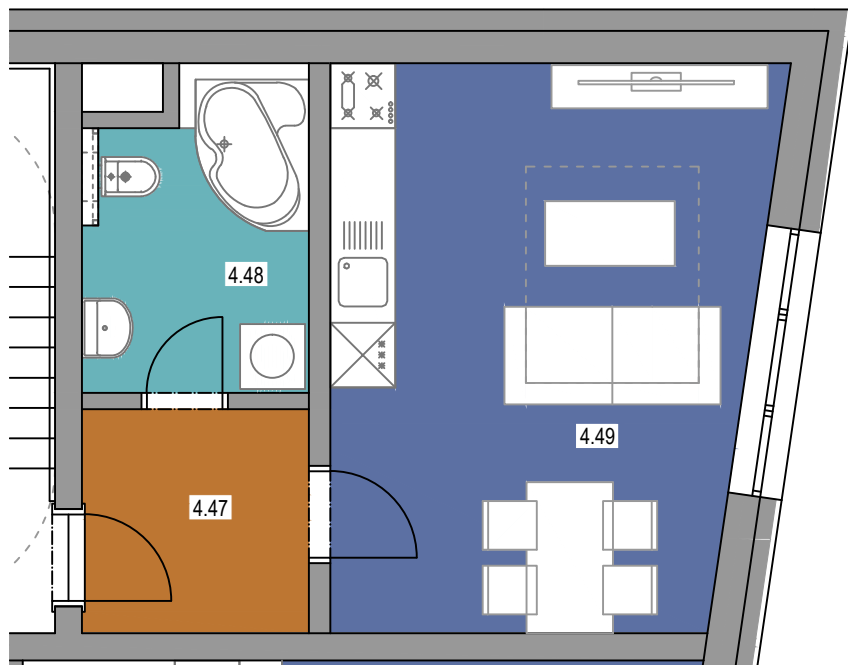

PŮDORYS BYTU č.33 - 1+kk

BYT č. 33 - 1+kk - 28,5 m² (plocha bez balkonů a teras)

č.míst.	účel místnosti	m ²
4.47	CHODBA	4,4
4.48	KOUPELNA	5,7
4.49	OBÝVACÍ POKOJ S KUCH. KOUTEM	18,4

Poznámka:

Vybavení nábytkem je pouze ilustrativní a není součástí jednotky. Tento list není podrobným stavebním výkresem a možnost určitých odchylek od skutečného provedení je vyhrazena. Veškerá hmotná i duševní vlastnická práva k projektu, jakož i k tomuto materiálu náleží prodávajícímu.