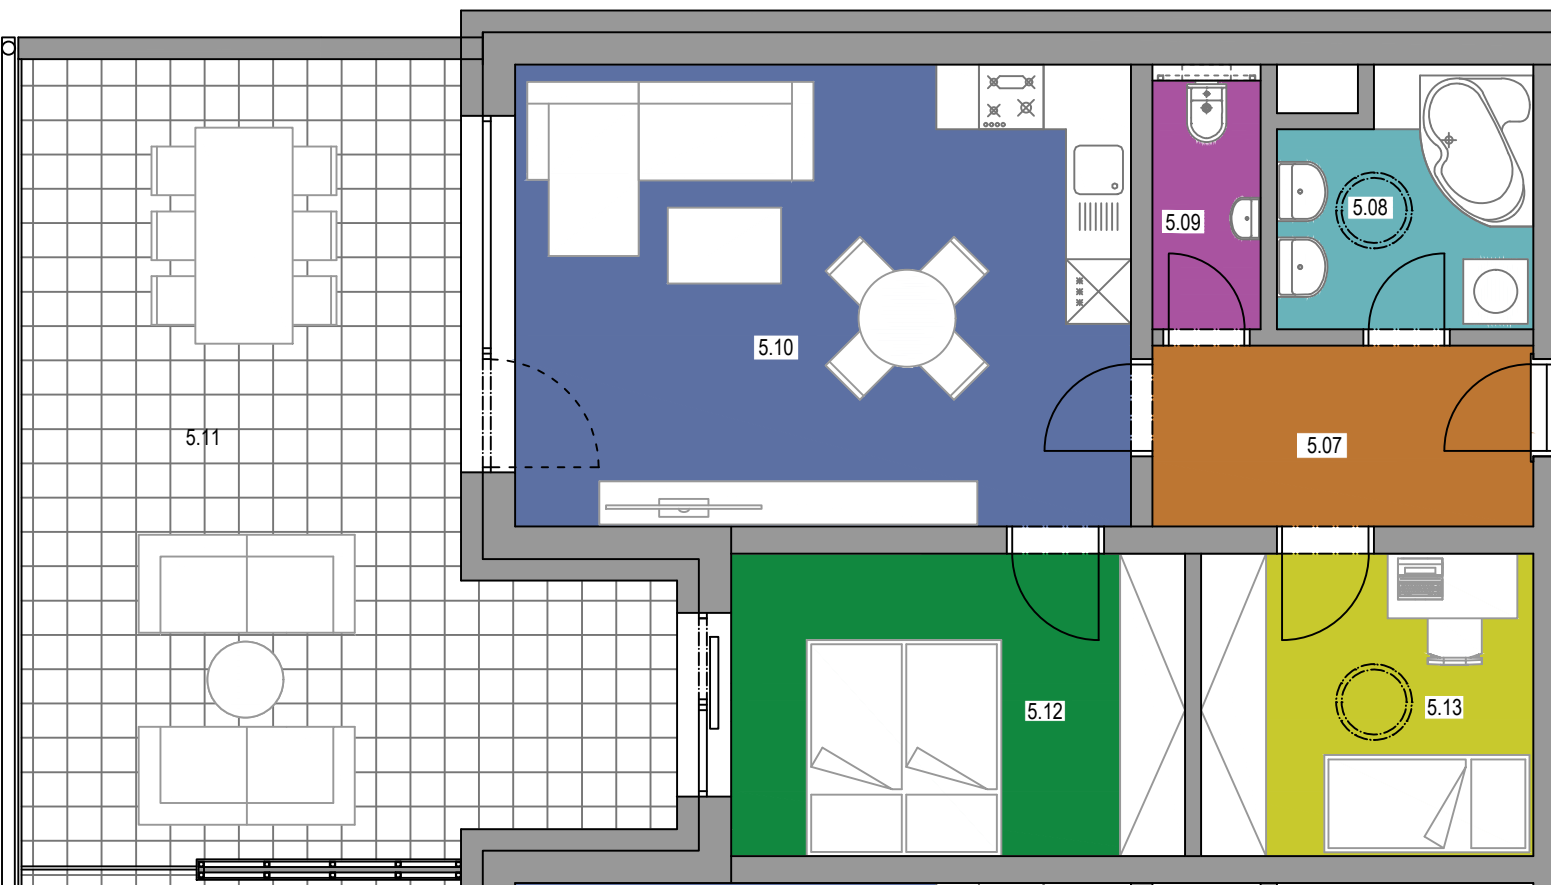

PŮDORYS BYTU č.34 - 2+kk

BYT č. 34 - 2+kk - 58,3 m² (plocha bez balkonů a teras)

č.míst.	účel místnosti	m²
5.07	CHODBA	5,9
5.08	KOUPELNA	5,3
5.09	WC	2,3
5.10	OBÝVACÍ POKOJ S KUCH. KOUTEM	24,4
5.11	TERASA	35,1
5.12	POKOJ	11,8
5.13	ŠATNA	8,6

Poznámka:

Vybavení nábytkem je pouze ilustrativní a není součástí jednotky. Tento list není podrobným stavebním výkresem a možnost určitých odchylek od skutečného provedení je vyhrazena. Veškerá hmotná i duševní vlastnická práva k projektu, jakož i k tomuto materiálu náleží prodávajícímu.

PŮDORYS 5.NP

www.rezidencebohoslav1235.cz