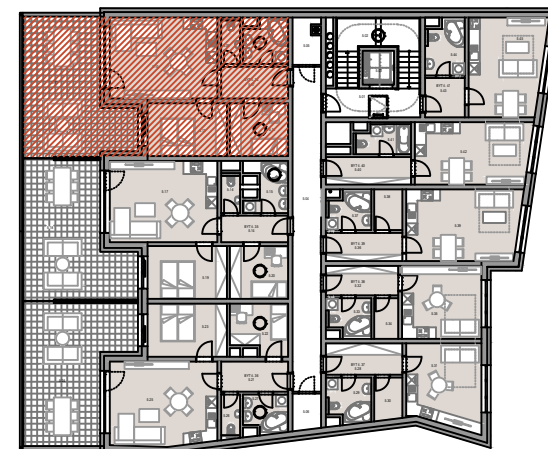

PŮDORYS BYTU č.34 - 2+kk

BYT č. 34 - 2+kk - 58,3 m² (plocha bez balkonů a teras)

č.míst.	účel místnosti	m²
5.07	CHODBA	5,9
5.08	KOUPELNA	5,3
5.09	WC	2,3
5.10	OBÝVACÍ POKOJ S KUCH. KOUTEM	24,4
5.11	TERASA	35,1
5.12	POKOJ	11,8
5.13	ŠATNA	8,6

Poznámka:

Vybavení nábytkem je pouze ilustrativní a není součástí jednotky. Tento list není podrobným stavebním výkresem a možnost určitých odchylek od skutečného provedení je vyhrazena. Veškerá hmotná i duševní vlastnická práva k projektu, jakož i k tomuto materiálu náleží prodávajícímu.

PŮDORYS 5.NP

www.rezidencebohoslav1235.cz