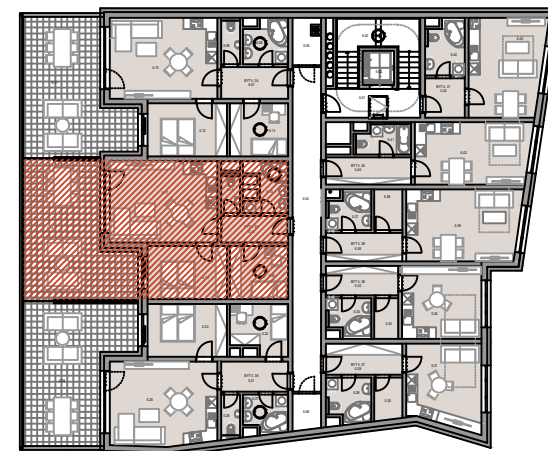

PŮDORYS BYTU č.35 - 2+kk

BYT č. 35 - 2+kk - 57,0 m² (plocha bez balkonů a teras)

č.míst.	účel místnosti	m²
5.14	CHODBA	4,9
5.15	KOUPELNA	5,2
5.16	WC	2,0
5.17	OBÝVACÍ POKOJ S KUCH. KOUTEM	24,5
5.18	TERASA	35,5
5.19	POKOJ	11,8
5.20	ŠATNA	8,6

Poznámka:

Vybavení nábytkem je pouze ilustrativní a není součástí jednotky. Tento list není podrobným stavebním výkresem a možnost určitých odchylek od skutečného provedení je vyhrazena. Veškerá hmotná i duševní vlastnická práva k projektu, jakož i k tomuto materiálu náleží prodávajícímu.

PŮDORYS 5.NP

www.rezidencebohustlav1235.cz