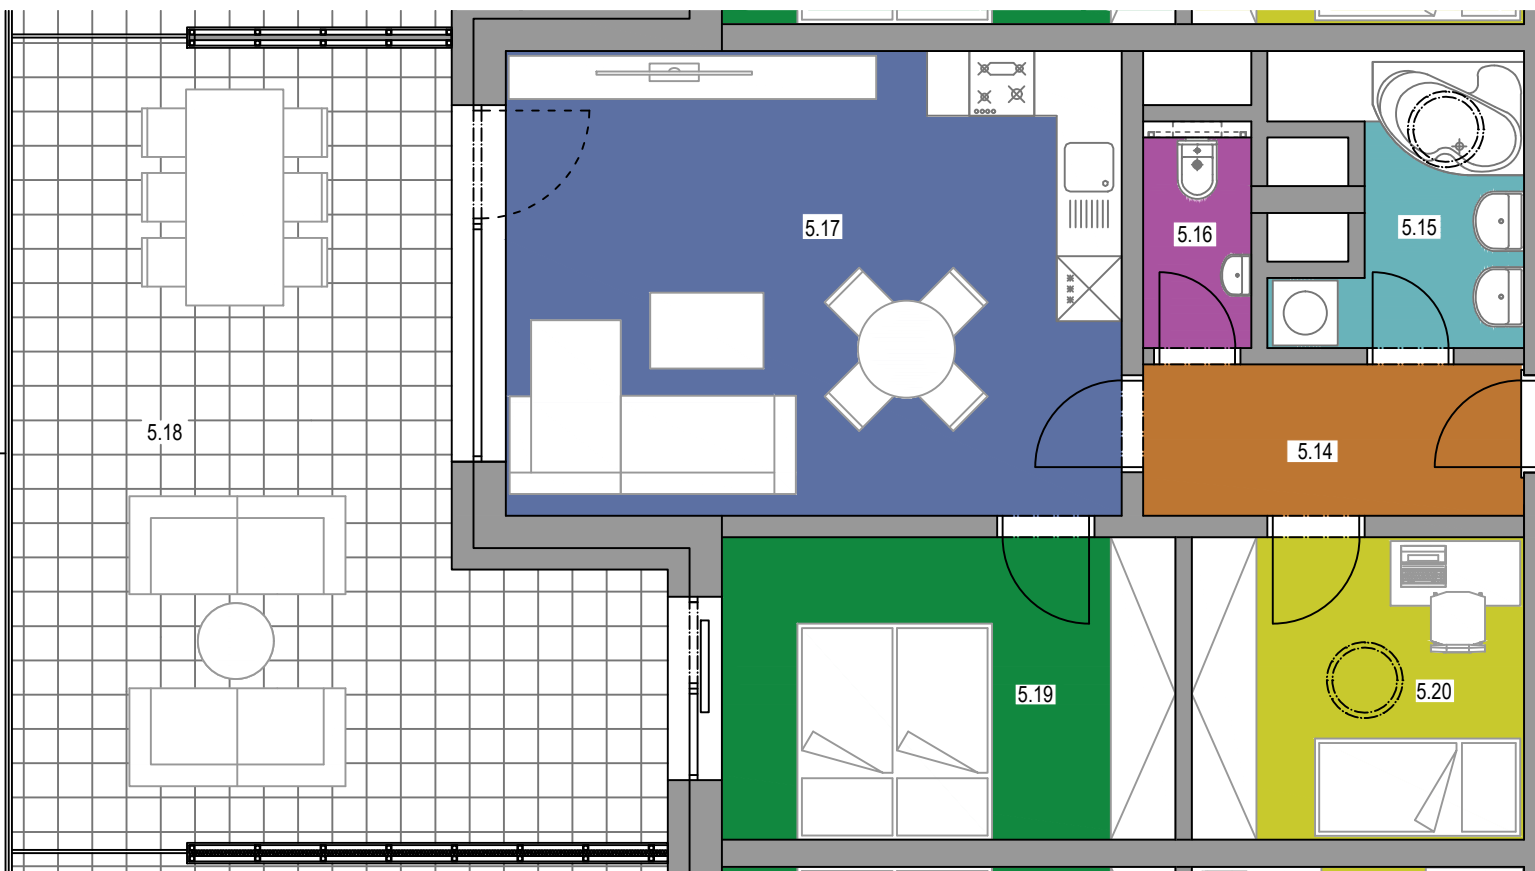

PŮDORYS BYTU č.35 - 2+kk

BYT č. 35 - 2+kk - 57,0 m² (plocha bez balkonů a teras)

č.míst.	účel místnosti	m²
5.14	CHODBA	4,9
5.15	KOUPELNA	5,2
5.16	WC	2,0
5.17	OBÝVACÍ POKOJ S KUCH. KOUTEM	24,5
5.18	TERASA	35,5
5.19	POKOJ	11,8
5.20	ŠATNA	8,6

Poznámka:

Vybavení nábytkem je pouze ilustrativní a není součástí jednotky. Tento list není podrobným stavebním výkresem a možnost určitých odchylek od skutečného provedení je vyhrazena. Veškerá hmotná i duševní vlastnická práva k projektu, jakož i k tomuto materiálu náleží prodávajícímu.

PŮDORYS 5.NP

www.rezidencebohustlav1235.cz