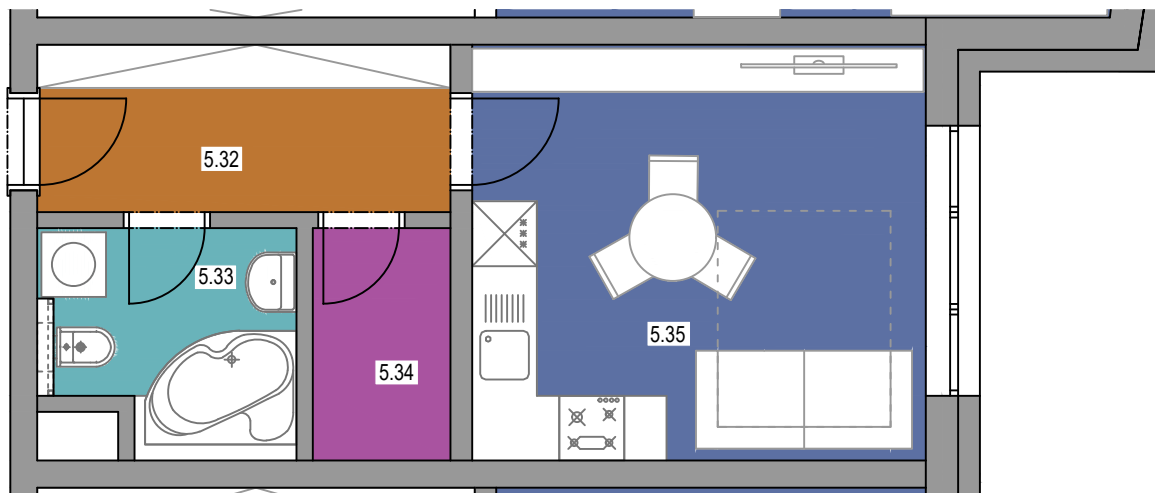

PŮDORYS BYTU č.38 - 1+kk

BYT č. 38 - 1+kk - 29,3m² (plocha bez balkonů a teras)

č.míst.	účel místnosti	m ²
5.32	CHODBA	5,9
5.33	KOUPELNA	4,5
5.34	ŠATNA	2,7
5.35	OBÝVACÍ POKOJ S KUCH. KOUTEM	16,2

Poznámka: