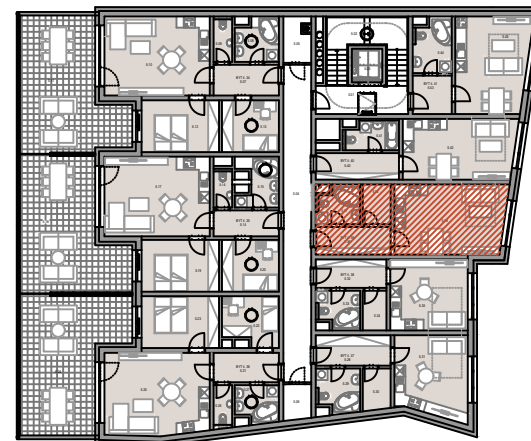

BYT č. 39 - 1+kk - 36,4 m² (plocha bez balkonů a teras)

č.míst.	účel místnosti	m²
5.36	CHODBA	6,1
5.37	KOUPELNA	4,5
5.38	ŠATNA	3,2
5.39	OBÝVACÍ POKOJ S KUCH. KOUTEM	22,6

Poznámka:

Vybavení nábytkem je pouze ilustrativní a není součástí jednotky. Tento list není podrobným stavebním výkresem a možnost určitých odchylek od skutečného provedení je vyhrazena. Veškerá hmotná i duševní vlastnická práva k projektu, jakož i k tomuto materiálu náleží prodávajícímu.

PŮDORYS 5.NP