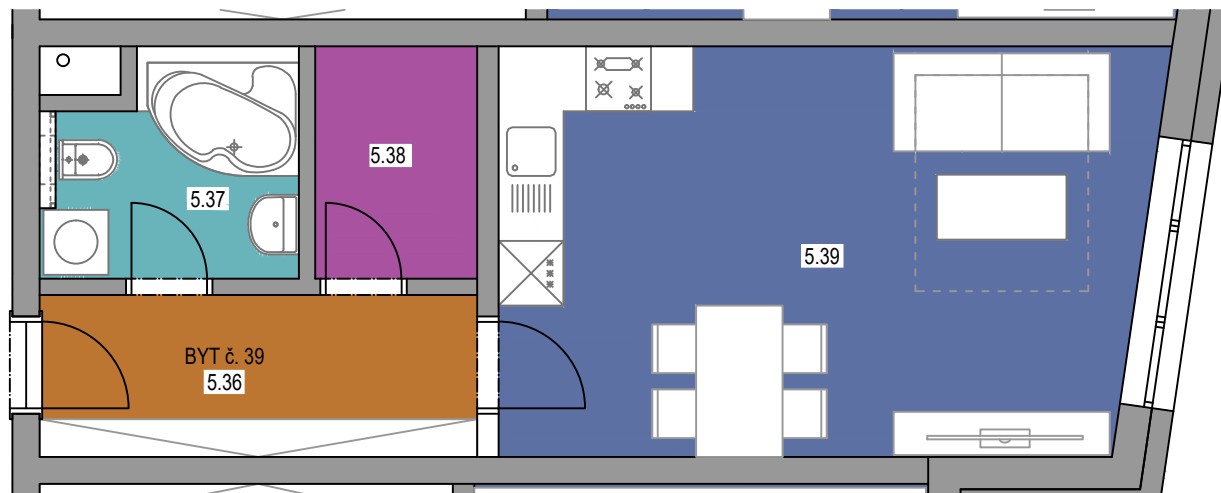

PŮDORYS BYTU č.39 - 1+kk

BYT č. 39 - 1+kk - 36,4 m² (plocha bez balkonů a teras)

č.míst.	účel místnosti	m ²
5.36	CHODBA	6,1
5.37	KOUPELNA	4,5
5.38	ŠATNA	3,2
5.39	OBÝVACÍ POKOJ S KUCH. KOUTEM	22,6

Poznámka: