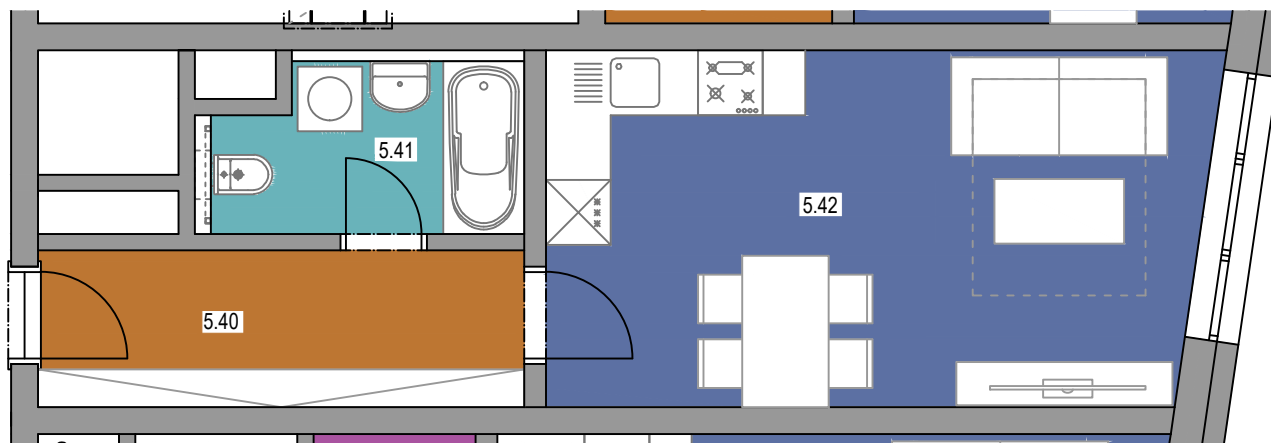

PŮDORYS BYTU č.40 - 1+kk

BYT č. 40 - 1+kk - 30,8 m² (plocha bez balkonů a teras)

č.míst.	účel místnosti	m ²
5.40	CHODBA	6,5
5.41	KOUPELNA	4,3
5.42	OBÝVACÍ POKOJ S KUCH. KOUTEM	20,0

Poznámka:

Vybavení nábytkem je pouze ilustrativní a není součástí jednotky. Tento list není podrobným stavebním výkresem a možnost určitých odchylek od skutečného provedení je vyhrazena. Veškerá hmotná i duševní vlastnická práva k projektu, jakož i k tomuto materiálu náleží prodávajícímu.