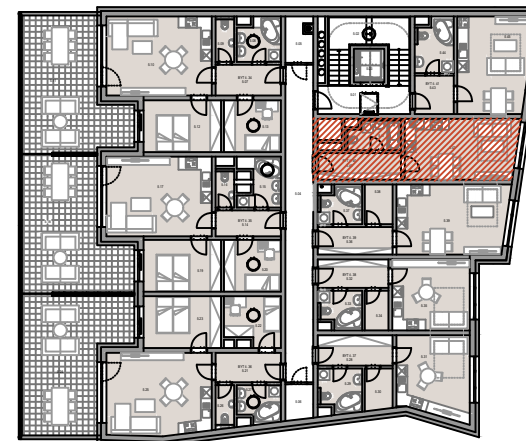

Poznámka:

Vybavení nábytkem je pouze ilustrativní a není součástí jednotky. Tento list není podrobným stavebním výkresem a možnost určitých odchylek od skutečného provedení je vyhrazena. Veškerá hmotná i duševní vlastnická práva k projektu, jakož i k tomuto materiálu náleží prodávajícímu.

PŮDORYS 5.NP