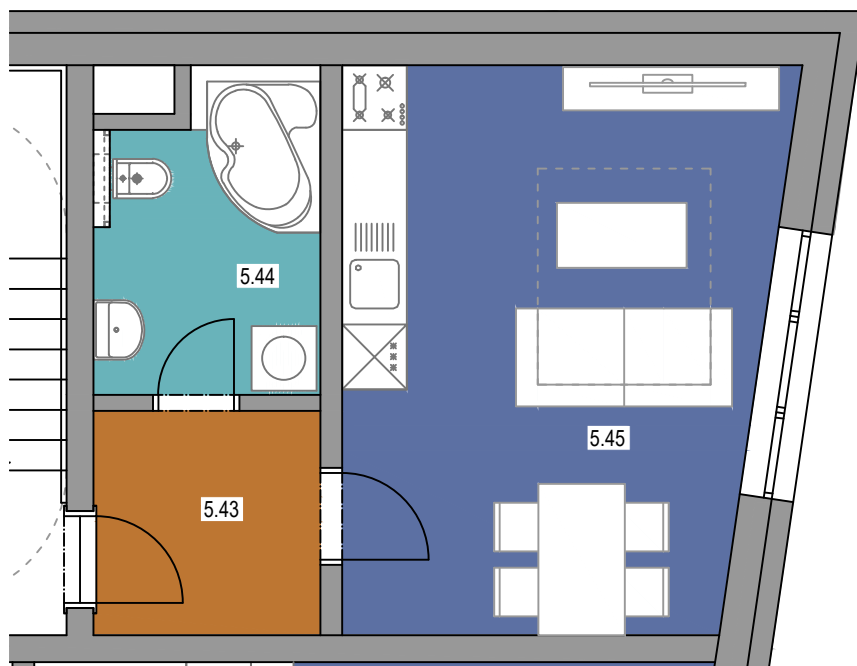

PŮDORYS BYTU č.41 - 1+kk

BYT č. 41 - 1+kk - 28,5 m² (plocha bez balkonů a teras)

č.míst.	účel místnosti	m ²
5.43	CHODBA	4,4
5.44	KOUPELNA	5,7
5.45	OBÝVACÍ POKOJ S KUCH. KOUTEM	18,4

Poznámka:

Vybavení nábytkem je pouze ilustrativní a není součástí jednotky. Tento list není podrobným stavebním výkresem a možnost určitých odchylek od skutečného provedení je vyhrazena. Veškerá hmotná i duševní vlastnická práva k projektu, jakož i k tomuto materiálu náleží prodávajícímu.